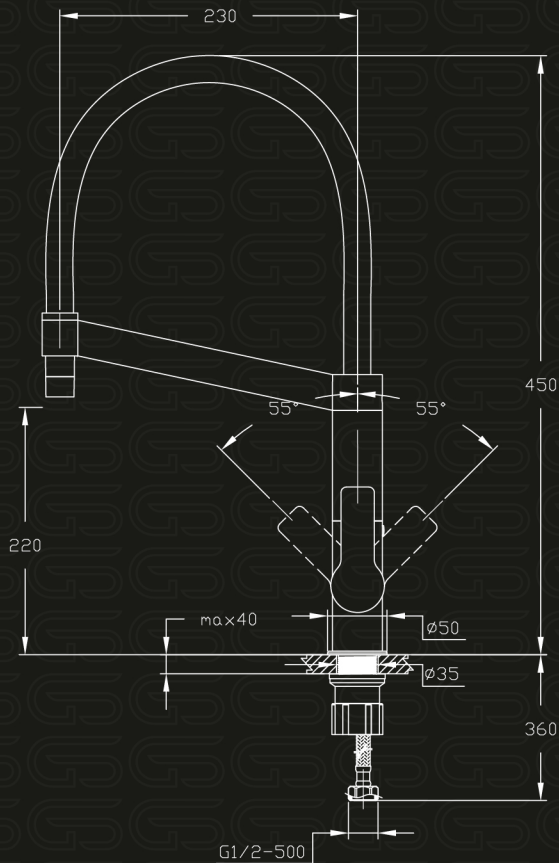

GS GLOBAL
STANDARD

KT-Sky *Family*

Model Code
GS L1102-CP

خلاط مطبخ شجرة بذراع متحرك مع خرطوم حر الحركة
Single Lever Kitchen Mixer Swivel arm with free-moving hose

CP BP

Product Family : **KT- Sky**
 Product Code : **GS L 1102-CP**
 Product Color : **Nickel chrome plated**
 Available Color : **CP** BP

Product Type : **Kitchen Mixer**
 Main Material : **Brass**
 Flexible Hose : **G1/2"**