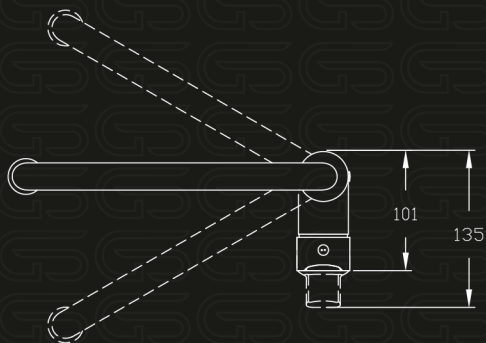

GS GLOBAL
STANDARD

KT-Sky *Family*

Model Code
GS L1102-CP

خلاط مطبخ شجرة بذراع متحرك مع خرطوم حر الحركة
Single Lever Kitchen Mixer Swivel arm with free-moving hose

CP BP

Product Family : **KT- Sky**
 Product Code : **GS L 1102-CP**
 Product Color : **Nickel chrome plated**
 Available Color : **CP** BP

Product Type : **Kitchen Mixer**
 Main Material : **Brass**
 Flexible Hose : **G1/2"**